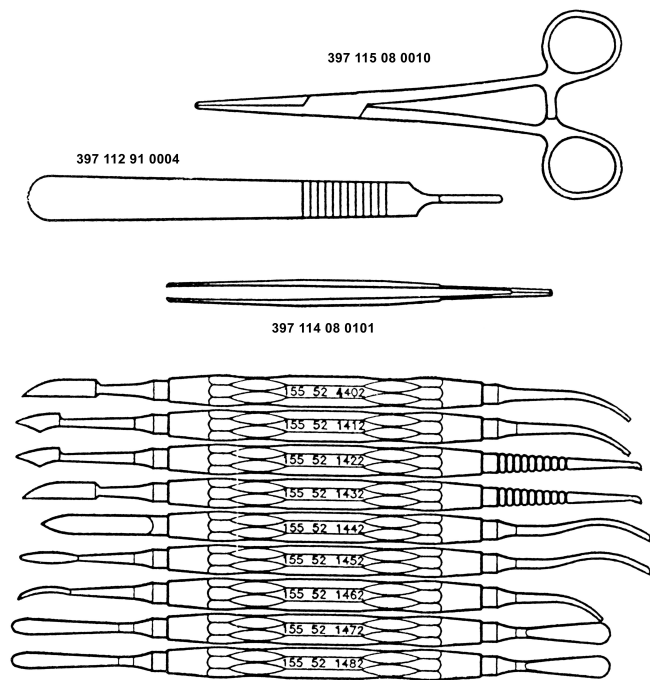

SOUBOR MODELOVACÍCH NÁSTROJŮ
SET OF MODELLING INSTRUMENTS

počet ks – number of pcs

112 91 0004	DRŽÁK SKALPELOVÝCH ČEPELEK, vel. 4	SCALPEL HANDLE, No. 4	1
114 08 0101	PINZETA ANATOMICKÁ, rovná, jemná	DRESSING FORCEPS, straight, fine	1
115 08 0010	MOSQUITO-HALSTEAD SVORKA, rovná	MOSQUITO-HALSTEAD FORCEPS, straight	1
155 52 1402	MODELOVACÍ NÁSTROJ, Fig. 1	MODELLING INSTRUMENT, Fig. 1	1
155 52 1412	MODELOVACÍ NÁSTROJ, Fig. 2	MODELLING INSTRUMENT, Fig. 2	1
155 52 1422	MODELOVACÍ NÁSTROJ, Fig. 3	MODELLING INSTRUMENT, Fig. 3	1
155 52 1432	MODELOVACÍ NÁSTROJ, Fig. 4	MODELLING INSTRUMENT, Fig. 4	1
155 52 1442	MODELOVACÍ NÁSTROJ, Fig. 5	MODELLING INSTRUMENT, Fig. 5	1
155 52 1452	MODELOVACÍ NÁSTROJ, Fig. 6	MODELLING INSTRUMENT, Fig. 6	1
155 52 1462	MODELOVACÍ NÁSTROJ, Fig. 7	MODELLING INSTRUMENT, Fig. 7	1
155 52 1472	MODELOVACÍ NÁSTROJ, Fig. 8	MODELLING INSTRUMENT, Fig. 8	1
155 52 1482	MODELOVACÍ NÁSTROJ, Fig. 9	MODELLING INSTRUMENT, Fig. 9	1