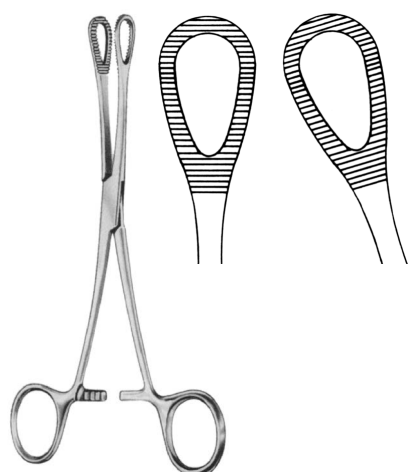

**Foerster-Ballenger
kleště tamponové
rovné**

117 91 0042
18,0 cm
460 Kč

**Foerster-Ballenger
kleště tamponové
zahnuté**

117 91 0045
18,0 cm
466 Kč