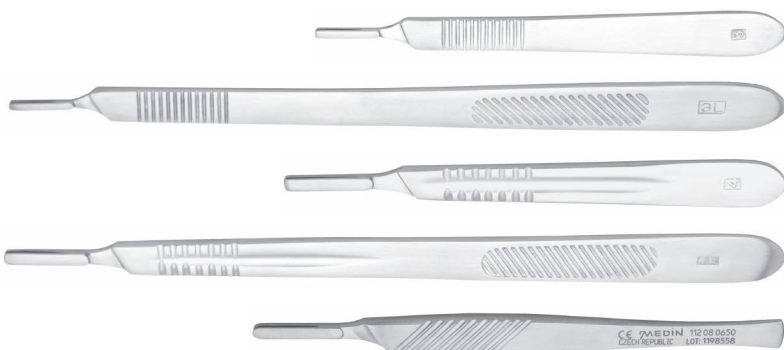

Držátko skalpelových čepelků

112 91 0003	č.3	12,3 cm	118 Kč
112 91 0005	vel. 3 L	20,5 cm	292 Kč
112 91 0004	vel. 4	13,3 cm	123 Kč
112 91 0006	vel. 4 L	20,5 cm	292 Kč
112 08 0650	vel. 4	14,0 cm	396 Kč