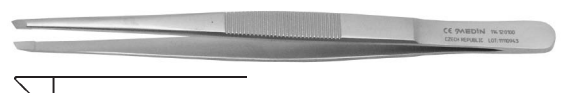

Pinzety na třísky
114 08 0980

14,0 cm

258 Kč

Pinzeta technická
114 08 1020

13,5 cm

168 Kč

Pinzeta anatomická rovná s prodlouženým perem
114 08 1350

14,5 cm

195 Kč

Pinzeta epilační široká
114 12 0090

14,5 cm

483 Kč

Pinzeta epilační
114 12 0100

14,3 cm

216 Kč

Troeltsch pinzeta ušní
114 29 0010