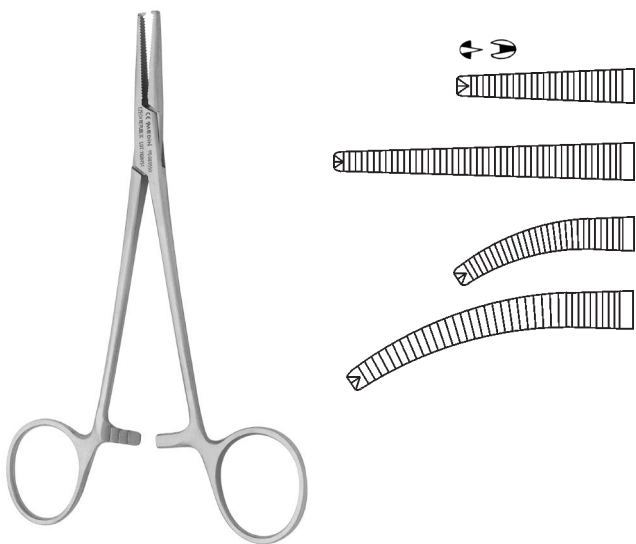

Pean-Delicate svorka na cévy

115 91 0149	rovná	13,0 cm	284 Kč
115 91 0151	rovná	16,0 cm	290 Kč
115 91 0152	zahnutá	13,0 cm	284 Kč
115 91 0154	zahnutá	16,0 cm	305 Kč

Kocher-Delicate svorka na cévy 1x2 zuby

115 91 0155	rovná	13,0 cm	284 Kč
115 91 0157	rovná	16,0 cm	305 Kč
115 91 0158	zahnutá	13,0 cm	284 Kč
115 91 0160	zahnutá	16,0 cm	305 Kč

Rochester-Pean svorka na cévy

115 08 0220	rovná	14,0 cm	557 Kč
115 08 0231	rovná	16,0 cm	624 Kč
115 08 0121	rovná	20,0 cm	649 Kč
115 08 0130	rovná	24,0 cm	684 Kč

Rochester-Pean svorka na cévy

115 08 0260	zahnutá	14,0 cm	557 Kč
115 08 0271	zahnutá	16,0 cm	635 Kč
115 08 0171	zahnutá	20,0 cm	684 Kč
115 08 0180	zahnutá	24,0 cm	730 Kč

Rochester-Ochsner svorka na cévy