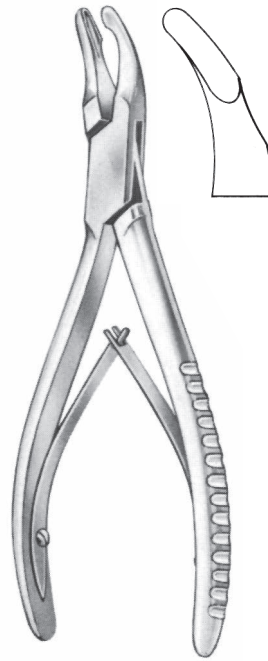

Mini-Friedman
kleště štípací na kosti

116 91 0017

12,0 cm

1562 Kč

Friedman
kleště štípací na kosti

116 91 0514

14,0 cm

1610 Kč

Cleveland
kleště štípací na kosti

116 91 0518

17,0 cm

1736 Kč

Blumenthal
kleště štípací na kosti

116 91 0522

15,5 cm

1684 Kč