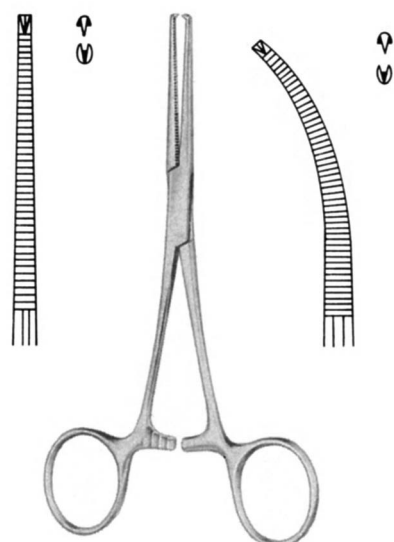

115 08 1030	rovná jemná	12,0 cm	683 Kč
-------------	-------------	---------	--------

115 08 1050	zahnutá jemná	12,0 cm	761 Kč
-------------	---------------	---------	--------

Peán svorka na cévy jemná

115 08 1170	rovná	14,5 cm	620 Kč
115 08 1180	zahnutá	14,5 cm	620 Kč

Pean-Delicate svorka na cévy

115 91 0149	rovná	13,0 cm	284 Kč
115 91 0151	rovná	16,0 cm	290 Kč
115 91 0152	zahnutá	13,0 cm	284 Kč
115 91 0154	zahnutá	16,0 cm	305 Kč

Kocher-Delicate svorka na cévy 1x2 zuby