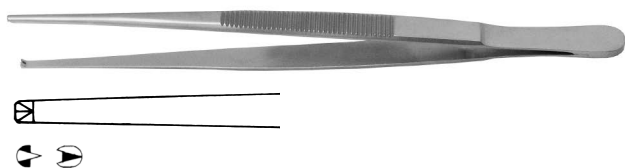

Pinzeta chirurgická, standard, 1x2 zuby

114 91 0012	13,0 cm	271 Kč
114 08 0381	14,5 cm	284 Kč
114 91 0015	18,0 cm	319 Kč
114 08 0340	20,0 cm	428 Kč
114 08 0350	25,0 cm	618 Kč
114 08 0360	30,0 cm	854 Kč