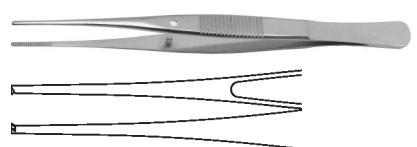

Graefe pinzeta oční rovná; 1x2 zuby

114 38 0150

1,0 mm

10,5 cm

1208 Kč

114 38 0160

0,8 mm

10,5 cm

1208 Kč