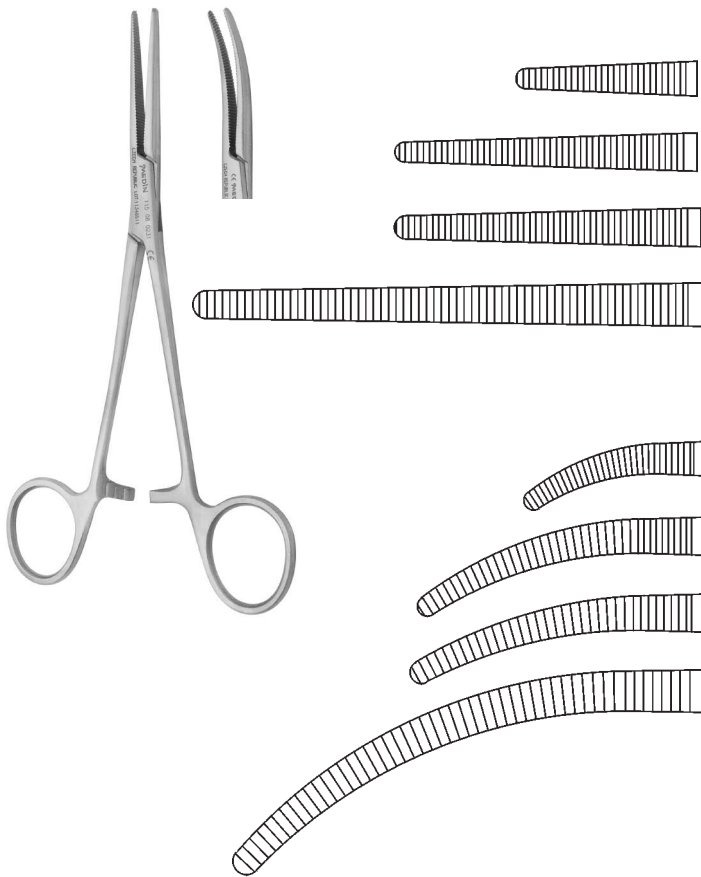

Rochester-Pean svorka na cévy

115 08 0220	rovná	14,0 cm	557 Kč
115 08 0231	rovná	16,0 cm	624 Kč
115 08 0121	rovná	20,0 cm	649 Kč
115 08 0130	rovná	24,0 cm	684 Kč

Rochester-Pean svorka na cévy

115 08 0260	zahnutá	14,0 cm	557 Kč
115 08 0271	zahnutá	16,0 cm	635 Kč
115 08 0171	zahnutá	20,0 cm	684 Kč
115 08 0180	zahnutá	24,0 cm	730 Kč