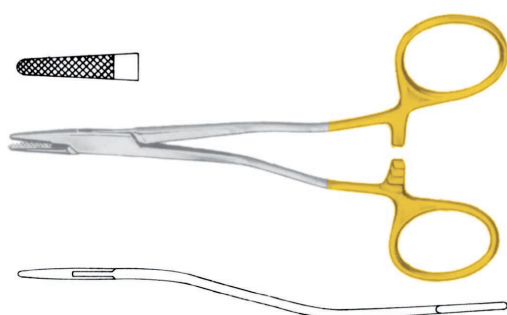

Kilner jehelec, tvrdokov

	132 91 0135	13,5 cm	1452 Kč

133 08 0020	Ø 2/2 mm	15,0 cm	99 Kč
133 08 0050	Ø 2/2 mm	20,0 cm	100 Kč
133 08 0060	Ø 2/2 mm	25,0 cm	109 Kč

133 08 0090	4,5–7,0 mm	13,6 cm	99 Kč

133 29 0110	Ø 0,8 mm	14,0 cm	1 Kč

baleno po 1000 ks

133 38 0060	Ø 0,5 mm	13,0 cm	302 Kč
133 38 0070	Ø 0,7 mm	13,0 cm	305 Kč
133 38 0080	Ø 0,9 mm	13,0 cm	313 Kč