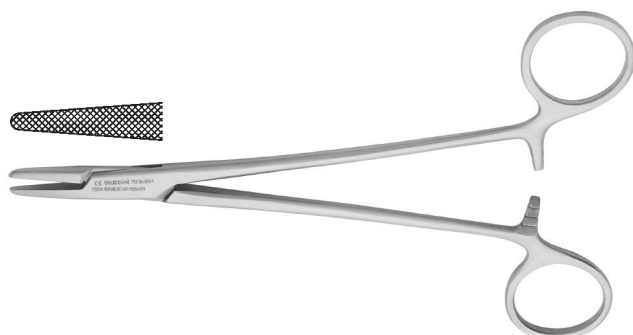

1225 Kč

Boynton jehelec oční

132 38 0120

12,5 cm

885 Kč

Crile jehelec jemný

132 06 0300

15,0 cm

780 Kč

Mathieu jehelec bez drážky

132 06 0200

14,0 cm

967 Kč

132 06 0220

17,0 cm

977 Kč