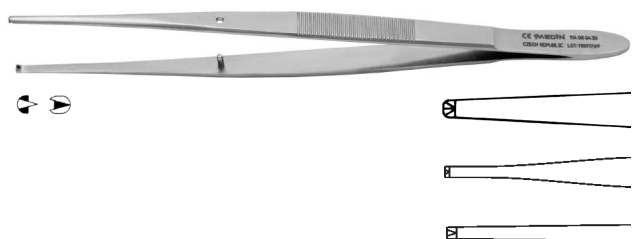

Pinzeta chirurgická, 1x2 zuby

114 08 0430	jemná	16,0 cm	395 Kč
114 08 0530	velmi jemná	14,5 cm	258 Kč
114 08 0540	velmi jemná	20,2 cm	554 Kč