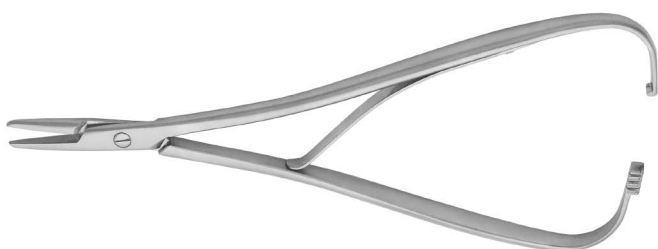

1225 Kč

Boynton jehelec oční

132 38 0120

12,5 cm

885 Kč

Crile jehelec jemný

132 06 0300

15,0 cm

780 Kč

Mathieu jehelec bez drážky

132 06 0200

14,0 cm

967 Kč

132 06 0220

17,0 cm

977 Kč