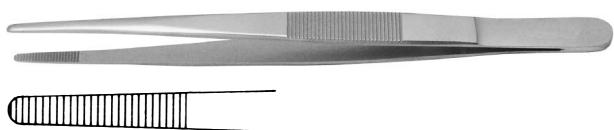

Pinzeta anatomická, standard

114 91 0003	13,0 cm	190 Kč
114 91 0004	14,5 cm	197 Kč
114 08 0030	16,0 cm	217 Kč
114 91 0006	18,0 cm	319 Kč
114 08 0040	20,0 cm	347 Kč
114 08 0050	25,0 cm	609 Kč
114 08 0060	30,0 cm	626 Kč