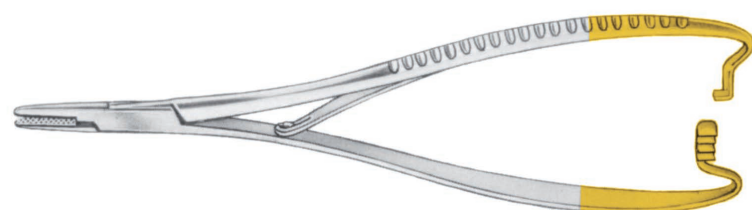

132 91 0168	17,0 cm	1155 Kč
132 91 0169	20,0 cm	1208 Kč
132 91 0170	23,0 cm	1260 Kč